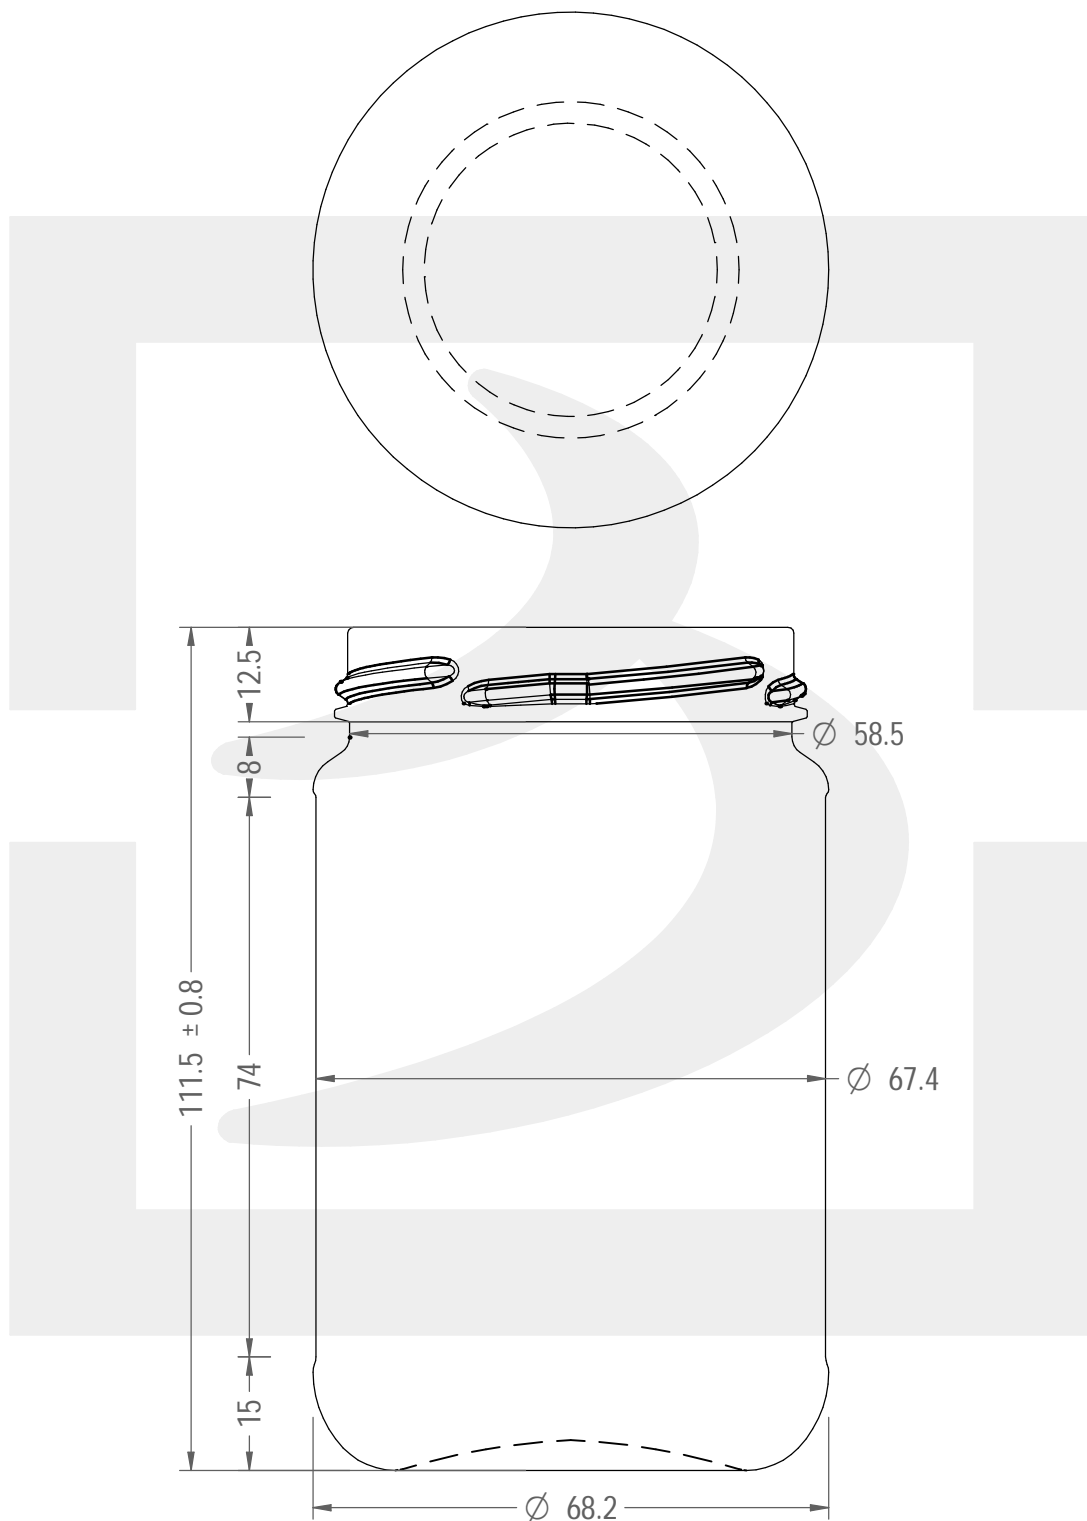

ARTICOLO / ITEM

VASO CEE STD 314 T 63 IC BV

Colore : BIANCO
Color : BIANCO

berlinpackaging.eu

Il disegno è puramente indicativo e non vincolante - Berlin Packaging Italy S.p.A. non assume garanzia od obbligazione alcuna per l'utilizzo del presente disegno nè per le informazioni in esso riportate
This drawing is approximate and not binding - Berlin Packaging Italy S.p.A. does not assume any guarantee or obligation for use of this drawing or for information contained therein

Capacità R.B. (c.c.): Brimful capacity (c.c.):	314	Peso vetro (gr): Glass weight (gr):	~ 160
Altezza tot. (mm): Total height (mm):	111,5	Bocca: Finish:	TWIST-OFF
Diametro corpo (mm): Body diameter (mm):	68,2	Min. foro passante (mm): Minimum through bore (mm):	
Resistenza a pressione (bar): Pressure resistance (bar):	-	Scala: Scale:	1:1