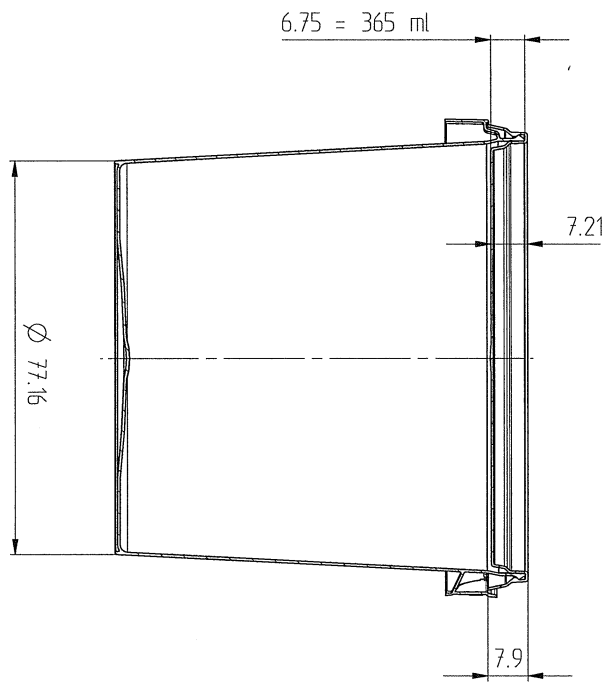

1:2

Container 365 ml

format	A3
scale	1:1