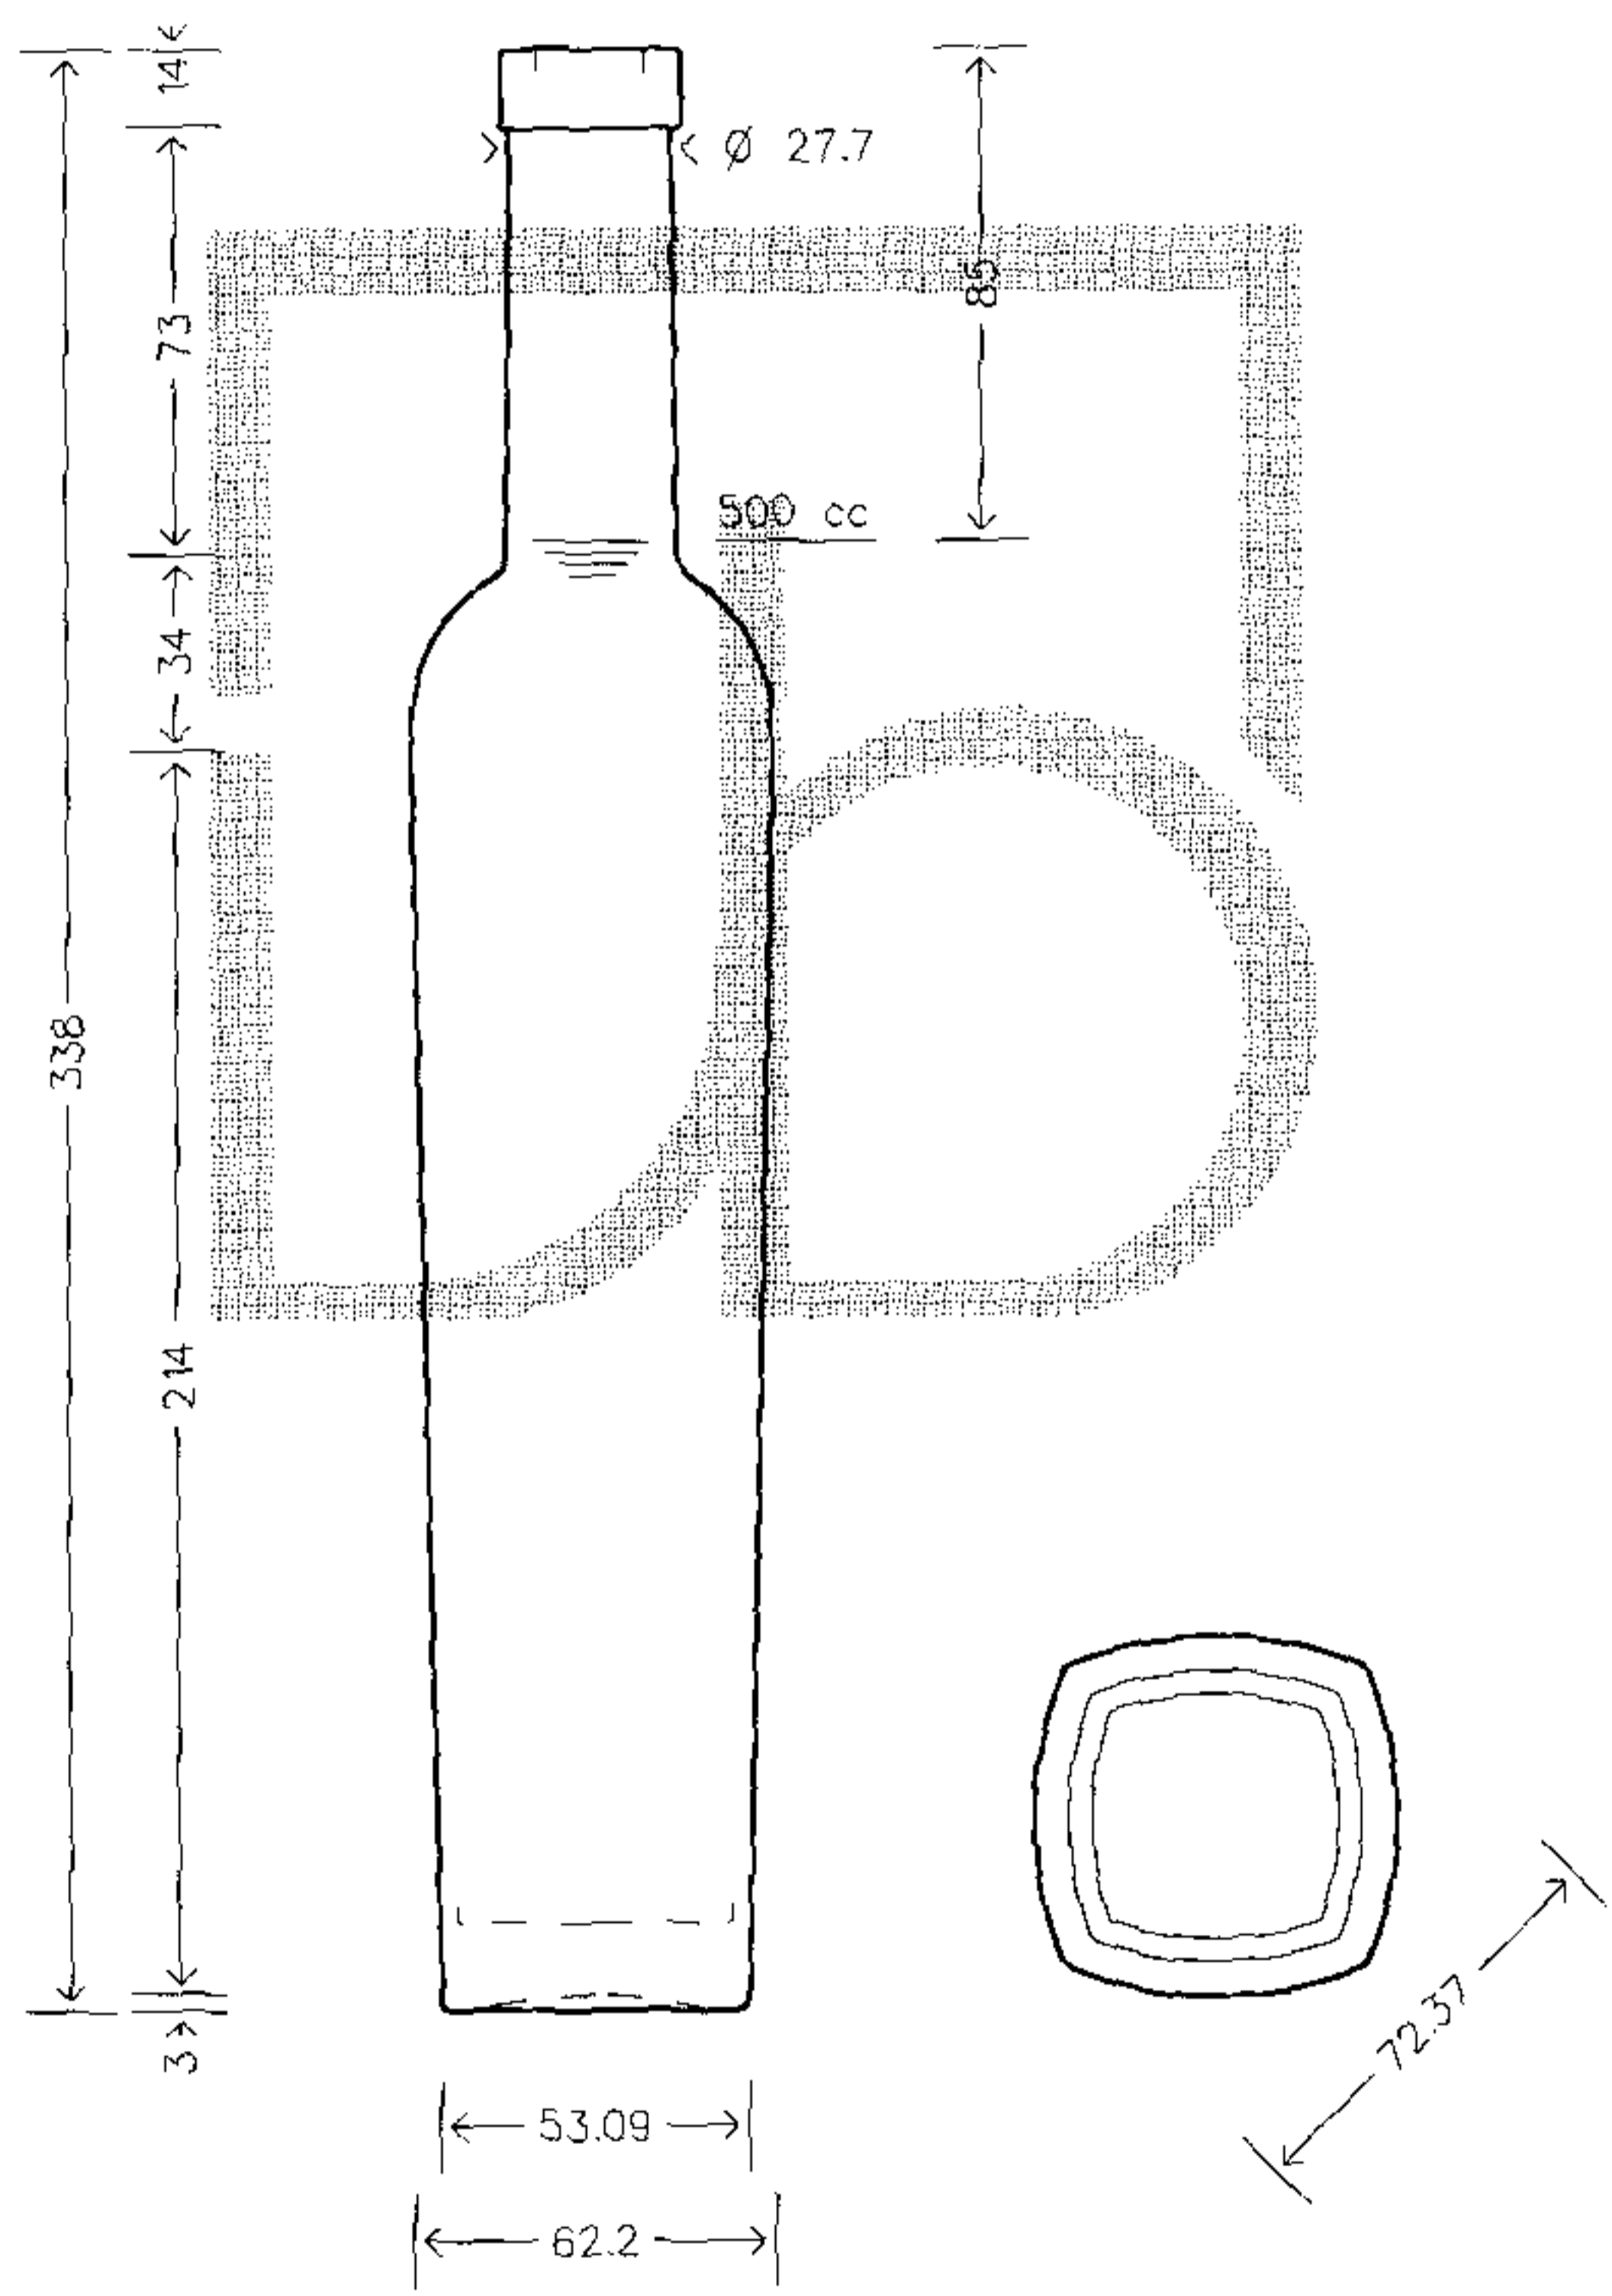

Copyright Vetriere Bruni S.p.A. - Trezzano S/N - Milano Italy

Le quote sono espresse in millimetri. Solo quelle con indicazione di tolleranza sono impegnative.
 The dimensions are expressed in millimeters. Only those which show a tolerance are binding.

Data ultimo aggiornamento: 05/11/2007
 Data della stampa: 06/11/2007 (07156)

SCALA 1:2

 Vetriere Bruni	07156B3	BOT. CATERINA 500 F14	*
 Colore BIANCO	 Tipo bocca FASCETTA	 Peso (g) 600	 Capacita' (cc) 520
		 Altezza (mm) 338	 Diam. (mm) 62,2