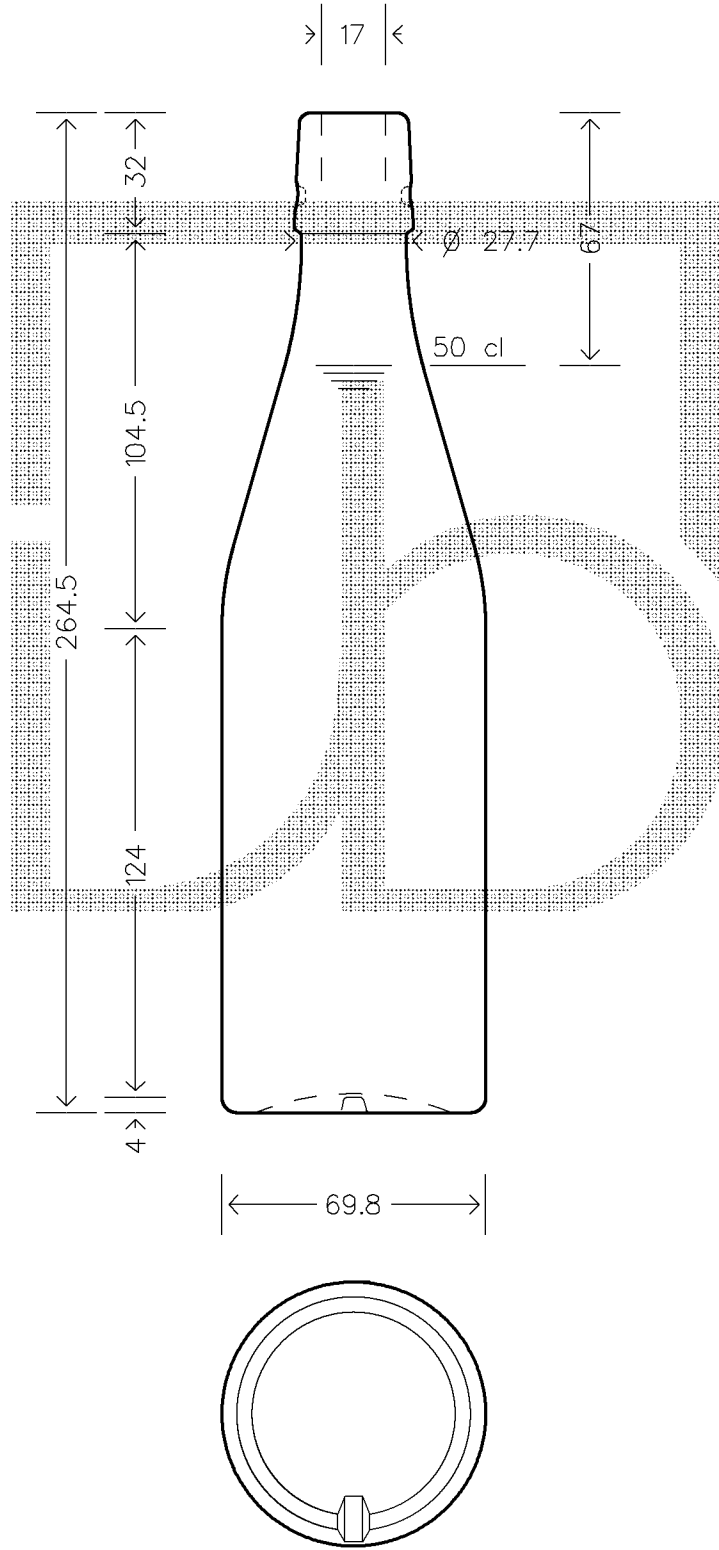

MINIMO FORO PASSANTE Ø 14

SCALA 1:2

Copyright Vetriere Bruni S.p.A. - Trezzano S/N - Milano Italy

Data ultimo aggiornamento: 11/05/2007
Data della stampa: 12/05/2007 (0440)

Le quote sono espresse in millimetri. Solo quelle con indicazione di tolleranza sono impegnative.
The dimensions are expressed in millimeters. Only those which show a tolerance are binding.

 **vetriere bruni**

10401P2

BOT. LIMONADE 500 TM

*

 Colore

BIANCO

 Tipo bocca

TAPPO MECCANICO

 Peso (g)

450

 Capacita' (cc)

520

 Altezza (mm)

264

 Diam. (mm)

69,8